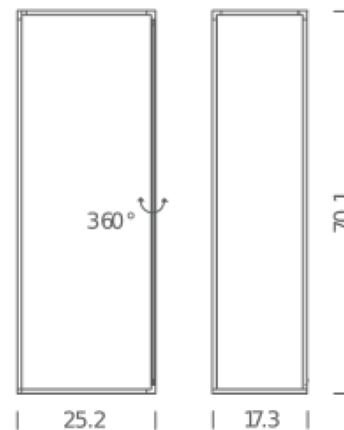

Sorgente	LINEAR LED
Potenza	8 + 12 + 41W
Flusso Luminoso	800lm + 1200lm + 4100lm

Codes

SPI LW2 23
white
SPI LN2 23
white

Structure

white

Diffuser

black

SPIGOLO FLOOR

Studiocharlie

LED 3000K

Lamping

Sorgente	LINEAR LED
Potenza	32 + 11 + 7W
Emission	TRIPLE, DIFFUSED
Regolazione	dimmable, mono switch
Tensione	120V
Temperatura colore	3000K
Flusso Luminoso	5120 + 1760 + 1120lm
Typ cri	83
Energy class	A+
Classe Ip	20
Dimensioni	25.2 X 17.3 X 70.1
Materials	aluminum + PC+ABS
Notes	orientable diffuser, dimmer on cable, cable length 14.8'

Codes

SPI LWW 22
white

SPI LNN 22
white

Peso netto lampada

Structure

white

black

22 lbs

Diffuser

Imballo 1

Dimensioni 22.4 X 30.7 X 6.3

Gross weight 14.3 lbs

Imballo 2

Dimensioni 7.1 X 8.7 X 74.87

Gross weight 15.4 lbs