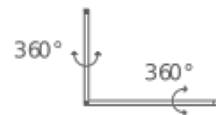

Sorgente	LINEAR LED
Potenza	8 + 12 + 41W
Flusso Luminoso	800lm + 1200lm + 4100lm

Codes

SPI LW2 23
white
SPI LN2 23
white

Structure

white

Diffuser

black

SPIGOLO FLOOR

Studiocharlie

LED 3000K

Lamping

Sorgente	LINEAR LED
Potenza	32 + 11 + 7W
Emission	TRIPLE, DIFFUSED
Regolazione	dimmable, mono switch
Tensione	120V
Temperatura colore	3000K
Flusso Luminoso	5120 + 1760 + 1120lm
Typ cri	83
Energy class	A+
Classe Ip	20
Dimensioni	25.2 X 17.3 X 70.1
Materials	aluminum + PC+ABS
Notes	orientable diffuser, dimmer on cable, cable length 14.8'