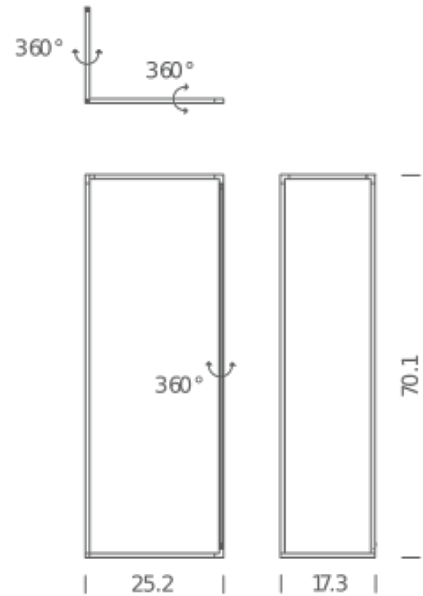

Sorgente	LINEAR LED
Potenza	8 + 12 + 41W
Flusso Luminoso	800lm + 1200lm + 4100lm

Codes

SPI LW2 23
white
SPI LN2 23
white

Structure

white

Diffuser

black

SPIGOLO FLOOR

Studiocharlie

LED 3000K

Lamping

Sorgente	LINEAR LED
Potenza	32 + 11 + 7W
Emission	TRIPLE, DIFFUSED
Regolazione	dimmable, mono switch
Tensione	120V
Temperatura colore	3000K
Flusso Luminoso	5120 + 1760 + 1120lm
Typ cri	83
Energy class	A+
Classe Ip	20
Dimensioni	25.2 X 17.3 X 70.1
Materials	aluminum + PC+ABS
Notes	orientable diffuser, dimmer on cable, cable length 14.8'

Codes

SPI LWW 22
white

SPI LNN 22
white

Peso netto lampada

Structure

white

black

22 lbs

Diffuser

Imballo 1

Dimensioni 22.4 X 30.7 X 6.3

Gross weight 14.3 lbs

Imballo 2

Dimensioni 7.1 X 8.7 X 74.87

Gross weight 15.4 lbs