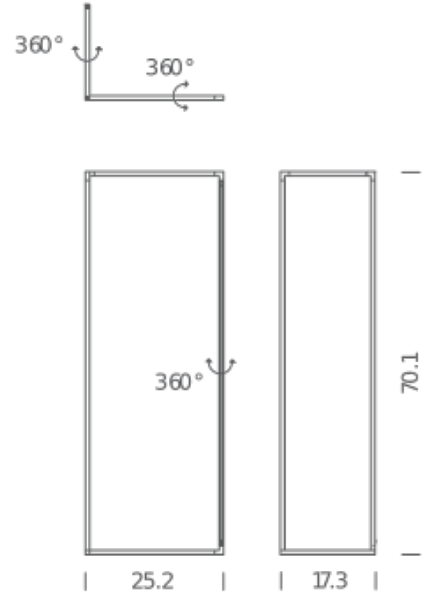

Leuchtmittel	LINEAR LED
Leistung	8 + 12 + 41W
Lichtstrom	800lm + 1200lm + 4100lm

Codes

SPI LW2 23
white
SPI LN2 23
white

Structure

white

Diffuser

black

SPIGOLO FLOOR

Studiocharlie

LED 3000K

Leuchtmittel

Leuchtmittel	LINEAR LED
Leistung	32 + 11 + 7W
Emission	TRIPLE, DIFFUSED
Switching	dimmable, mono switch
Spannung	120V
Farbtemperatur	3000K
Lichtstrom	5120 + 1760 + 1120lm
Farbwiedergabe	83
Energy class	A+
IP-Klasse	20
Abmessungen	25.2 X 17.3 X 70.1
Materials	aluminum + PC+ABS
Notes	orientable diffuser, dimmer on cable, cable length 14.8'

Codes

SPI LWW 22

white

SPI LNN 22

white

Nettogewicht der Leuchte 22 lbs

Structure

white

black

Diffuser

Verpackung 1

Abmessungen 22.4 X 30.7 X 6.3

Gross weight 14.3 lbs

Verpackung 2

Abmessungen 7.1 X 8.7 X 74.87

Gross weight 15.4 lbs