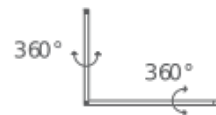

Leuchtmittel	LINEAR LED
Leistung	8 + 12 + 41W
Lichtstrom	800lm + 1200lm + 4100lm

Codes

SPI LW2 23
white
SPI LN2 23
white

Structure

white

Diffuser

black

SPIGOLO FLOOR

Studiocharlie

LED 3000K

Leuchtmittel

Leuchtmittel	LINEAR LED
Leistung	32 + 11 + 7W
Emission	TRIPLE, DIFFUSED
Switching	dimmable, mono switch
Spannung	120V
Farbtemperatur	3000K
Lichtstrom	5120 + 1760 + 1120lm
Farbwiedergabe	83
Energy class	A+
IP-Klasse	20
Abmessungen	25.2 X 17.3 X 70.1
Materials	aluminum + PC+ABS
Notes	orientable diffuser, dimmer on cable, cable length 14.8'