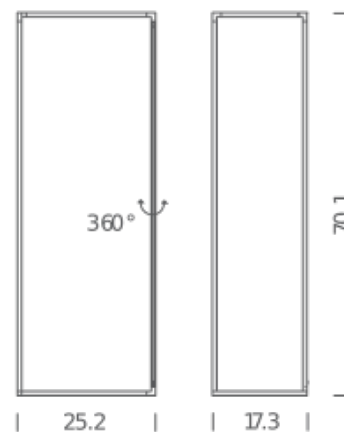

Leuchtmittel	LINEAR LED
Leistung	8 + 12 + 41W
Lichtstrom	800lm + 1200lm + 4100lm

Codes

SPI LW2 23
white
SPI LN2 23
white

Structure

white

Diffuser

black

SPIGOLO FLOOR

Studiocharlie

LED 3000K

Leuchtmittel

Leuchtmittel	LINEAR LED
Leistung	32 + 11 + 7W
Emission	TRIPLE, DIFFUSED
Switching	dimmable, mono switch
Spannung	120V
Farbtemperatur	3000K
Lichtstrom	5120 + 1760 + 1120lm
Farbwiedergabe	83
Energy class	A+
IP-Klasse	20
Abmessungen	25.2 X 17.3 X 70.1
Materials	aluminum + PC+ABS
Notes	orientable diffuser, dimmer on cable, cable length 14.8'

Codes

SPI LWW 22

white

SPI LNN 22

white

Nettogewicht der Leuchte 22 lbs

Structure

white

black

Diffuser

Verpackung 1

Abmessungen 22.4 X 30.7 X 6.3

Gross weight 14.3 lbs

Verpackung 2

Abmessungen 7.1 X 8.7 X 74.87

Gross weight 15.4 lbs